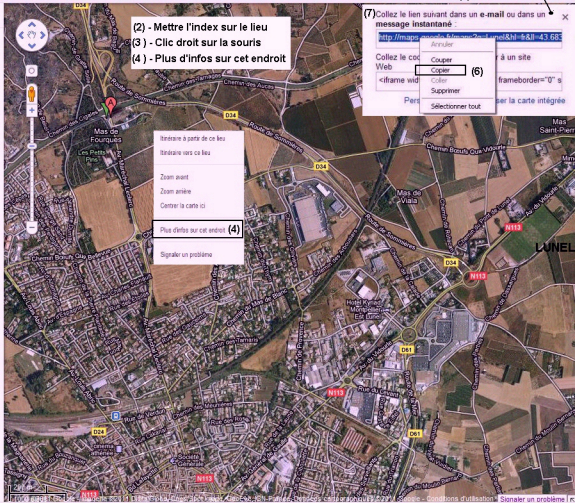

(2) - Mettre l'index sur le lieu

(3) - Clic droit sur la souris

(4) - Plus d'infos sur cet endroit

Itinéraire à partir de ce lieu

Itinéraire vers ce lieu

Zoom avant

Zoom arrière

Centrer la carte ici

Plus d'infos sur cet endroit (4)

Signaler un problème

(7) Collez le lien suivant dans un e-mail ou dans un message instantané :

Annuler

Coller le code

Web

<iframe wid

Coler

Supprimer

Personnaliser

Sélectionner tout

Copier (6)

Coler

Supprimer

Sélectionner tout

(1) - Ouvrir Google Maps et rechercher LUNEL

(2) - Mettre l'index sur le lieu exact

(3) - Clic droit sur la souris

(4) - Sélectionner "Plus d'infos sur cet endroit "

Une flèche verte apparaît

(5) - Clic sur Lien en haut à droite

(6) - Sélectionner "Copier" - Clic Droit

(7) - Coller ce lien

AVEC PANORAMIQUE

Déplacer le petit bonhomme sur route bleue

Agrandir vue en bas à droite

Choisir les vues les plus représentatives

Copier l'URL abrégé

<http://goo.gl/maps/z4yi>

Vous pouvez rechercher aussi l'endroit :

En copier / coller les coordonnées GPS

Ex : 43°41'46.78", 4°09'52.89"